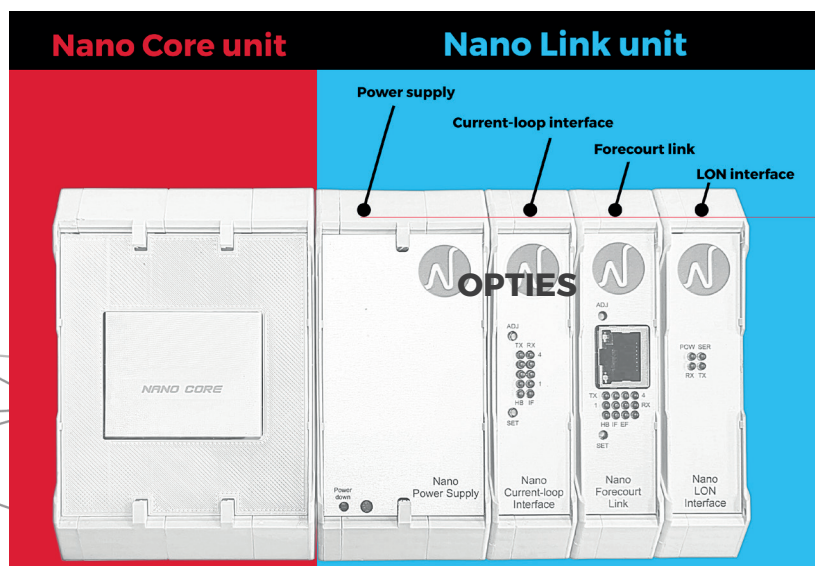

PRIJZENBORD INTERFACES

- Dilitzer PWM
- Neorec
- MLI
- Appadil
- Abel
- Splen
- NIM
- Satam MSD30
- Kubalt
- IFSF LON
- Bever
- SINT
- Q-Lite
- Tokheim

INTERFACES VOOR PEILSYSTEMEN

- Microlec MT-1
- Veeder root
- Petrovend
- Hectronic
- Emco Weaton (Tuthill)
- MTS
- CMS
- Tacos (Kathöfer)
- Rochester LPG
- BG Gas
- IFSF LON
- OPW

INTERFACES VOOR BETAALTERMINALS & ANDERE

- CCV
- Atos Worldline
- Microlec POS
- TLM EvoPOS
- Benzine printer
- Fiscaal register (Poland, Hungary, Greece, Russia)
- Cash verdeler
- Afstandsbediening
- General logical I/O
- Forecourt status broadcast (Interfaces Big Brother, Camera)
- Automatisch cashsysteem
- Mobile payment