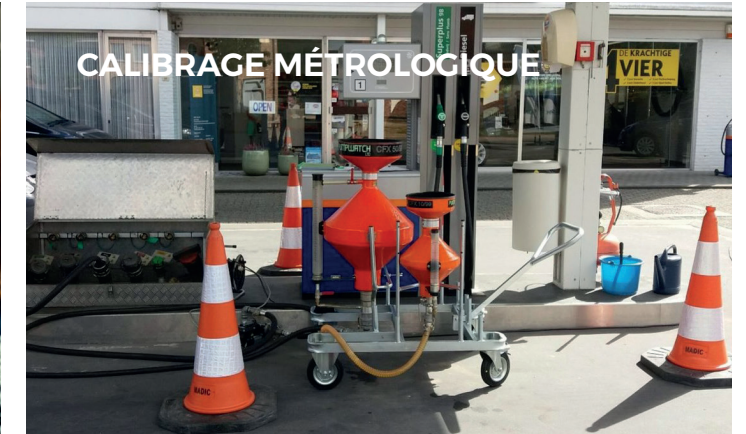

CALIBRAGE MÉTROLOGIQUE