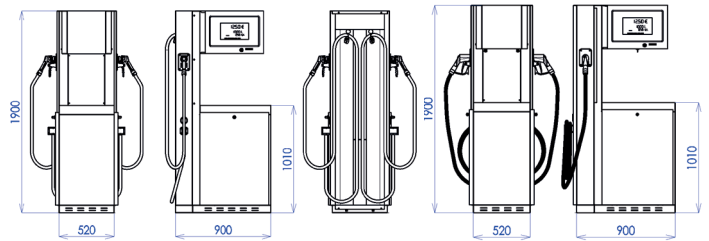

(Configurator, omschrijving, pistool/debiet)

1) OCEAN EURO 1.1 50 LPG HR 1x50l/min

MILIEUSPECIFICATIES

- Standaard snelheid debiet: 30 tot 50 l/min
- Nauwkeurigheid: $\pm 0,5\%$ bij min. afgegeven volume 5 l/min
- Elektrische Voeding: 1 x 230 V AC, enkelzijdig 50Hz
- Bedrijfstemperatuur: -20°C tot $+50^{\circ}\text{C}$ (-40°C tot $+55^{\circ}\text{C}$ met bijverwarming)
- Temperatuur van vloeistof: -20°C tot $+50^{\circ}\text{C}$
- Relatieve luchtvochtigheid: 5 tot 95% zonder condensatie
- Hoogste druk in werking: 1,8 MPa (18 bar)
- Minimale druk in werking: 0,7 MPa (7 bar)
- Nauwkeurigheidsklasse: 1
- Milieuklassen: M2, E2

TECHNISCHE SPECIFICATIES

- Breekkoppelingen
- PDEX-calculator
- AAN/UIT magneetventielen
- LCD-scherm met LED-achtergrondverlichting
- 25 μm filter, roestvrij staal. Herbruikbaar en gemakkelijk schoon te maken
- DN16 slang met een bereik van 4,5m
- Gelakt gegalvaniseerd stalen behuizing
- TATSUNO-meter, gemaakt in Japan
- LPG Groep automatisch pistool
- TATSUNO magnetische pulser met elektronische volumecorrectie
- PDE-protocol
- Oprolmechanismen met bereik van de slang tot 4,9 m