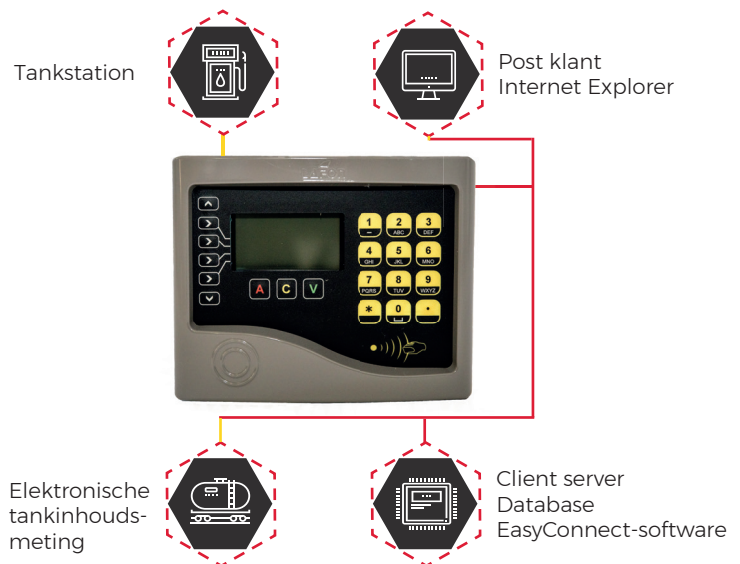

DISPLAY FUNCTIES

- Alfanumeriek toetsenbord met 21 toetsen
- Elektrische voeding: 230 VAC - 50 Hz/60 Hz
- Elektrische beveiliging: 63 mA vertraagde zekering
- 3 puls zendingen: 1/2 kanalen, 5V voeding
- Maximale frequentie van de zender: 500 Hz
- 3 pistoolingen: droog contact (van de haak = contact gesloten)
- 3 motoruitgangen (door statisch relais dat 230 VAC levert): 1A max (op ohmse belasting)
- Pulsgewicht: instelbaar van 0.000001 tot 0.999999 L
- Oneindige totalisator per telkanaal: 0 tot 99999999 L
- Weergegeven volume: 0,01 tot 999999 L
- Gebruikstemperatuur: -10°C tot +50°C

REFERENTIETABEL:

18295300	Enkel Terminal EasyCarb, om te integreren
16252520	EasyCarb wandterminal
16252500	EasyCarb-terminal op voet
14291900	EasyCarb geïntegreerde terminal, 24 V
14291910	EasyCarb geïntegreerde terminal, 12 V
14292960	Ready geïntegreerde terminal, 24V